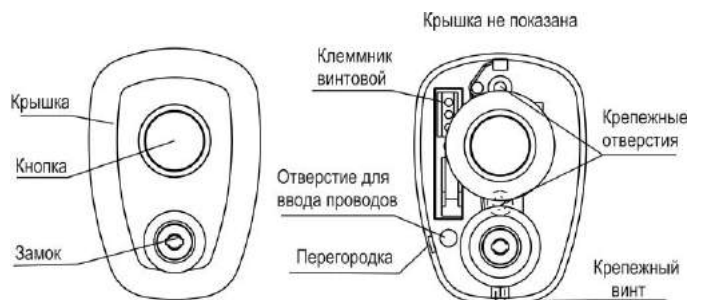

5.2 Возврат кнопки извещателя в исходное положение возможен только с помощью ключа, который хранится в подразделении охраны.

6 Порядок установки

Извещатель установить в удобном для доступа месте:

- отвернуть крепежный винт и снять крышку извещателя;
- сделать разметку и крепежные отверстия на несущей поверхности в соответствии с рисунком 2;
- подвести провода шлейфа через специальное отверстие, удалив при этом перегородку в корпусе извещателя (рисунок 1), и подключить их в зависимости от выполняемой ими функции согласно рисунку 3 (нормально-замкнутые контакты) или рисунку 4 (нормально-разомкнутые контакты).

4 Конструкция

4.1 Внешний вид извещателя показан на рисунке 1.

Рисунок 1

4.2 Извещатель имеет как нормально-замкнутые, так и нормально-разомкнутые контакты.

5 Работа извещателя

5.1 Для формирования тревожного сигнала необходимо нажать кнопку извещателя.