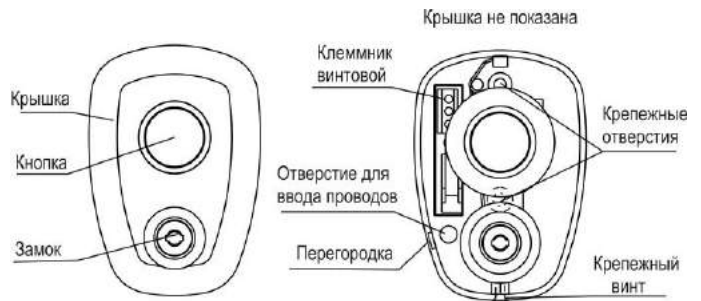

4 Конструкция

4.1 Внешний вид извещателя показан на рисунке 1.

Рисунок 1

4.2 Извещатель имеет как нормально-замкнутые, так и нормально-разомкнутые контакты.

5 Работа извещателя

5.1 Для формирования тревожного сигнала необходимо нажать кнопку извещателя.

5.2 Возврат кнопки извещателя в исходное положение возможен только с помощью ключа, который хранится в подразделении охраны.

6 Порядок установки

Извещатель установить в удобном для доступа месте:

- отвернуть крепежный винт и снять крышку извещателя;
- сделать разметку и крепежные отверстия на несущей поверхности в соответствии с рисунком 2;
- подвести провода шлейфа через специальное отверстие, удалив при этом перегородку в корпусе извещателя (рисунок 1), и подключить их в зависимости от выполняемой ими функции согласно рисунку 3 (нормально-замкнутые контакты) или рисунку 4 (нормально-разомкнутые контакты).