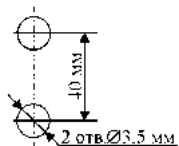

5.2 Возврат кнопки извещателя в исходное положение возможен только с помощью ключа, который хранится в подразделении охраны.

6 Порядок установки

Извещатель установить в удобном для доступа месте:

- отвернуть крепежный винт и снять крышку извещателя;
- сделать разметку и крепежные отверстия на несущей поверхности в соответствии с рисунком 2;
- подвести провода шлейфа через специальное отверстие, удалив при этом перегородку в корпусе извещателя (рисунок 1), и подключить их в зависимости от выполняемой ими функции согласно рисунку 3 (нормально-замкнутые контакты) или рисунку 4 (нормально-разомкнутые контакты).