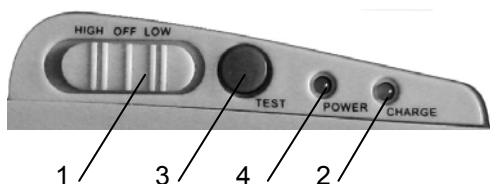

Светильник аварийного освещения SKAT LT 2330/6640 LED

Этикетка ФИАШ.676312.001 ЭТ

Светильник аварийного освещения SKAT LT 2330/6640 непостоянного горения на базе сверхъярких светодиодов с повышенной светоотдачей и большим сроком службы.

Светильники предназначены для обеспечения эвакуационного и резервного освещения в случае прекращения подачи электроэнергии.

Технические характеристики

Питание светильника осуществляется от сети переменного тока напряжением 187-242 В, частоты 50 Гц.

Основные параметры и характеристики

№ п/п	Наименование параметра	Значение параметра	
		SKAT LT-2330 LED	SKAT LT-6640 LED
1	Количество светодиодов в устройстве	30	40
2	Сила света, мКд	30x2500	40x2500
3	Емкость батареи, А*ч	4	
4	Габаритные размеры, мм	265x68x55	257x68x80
5	Масса, кг, не более	0,39	0,33

Устройство и работа

SKAT LT-2330 LED