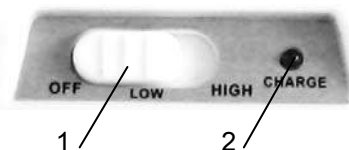

SKAT LT-6640 LED

1. 1 – Переключатель мощности свечения светильника
2. 2 – Индикатор заряда Charge
3. 3 – Кнопка Тест
4. 4 – Индикатор наличия сети

Назначение органов управления и индикации

Светильники обеспечивают автоматический выбор одного из двух режимов работы с соответствующей индикацией:

- при наличии сети - режим «заряд» – включен индикатор «Charge»;
- при отсутствии сети - режим «резерв» - светильники включены. Первая зарядка батареи проводится не менее 24 ч.
- кнопка «Тест» (SKAT LT 2330 LED) предназначена для проверки работоспособности лампы и имитирует пропадание сетевого напряжения.

Внимание: Светильники включаются только при отсутствии сетевого напряжения и использоваться в качестве обычного светильника не могут.

Совет: Для увеличения времени работы от АКБ рекомендуется включать светильник на половинную мощность.

Гарантийные обязательства

Гарантийный срок эксплуатации 12 месяцев со дня продажи при соблюдении потребителем условий эксплуатации.

В случае выхода светильника из строя во время гарантийного срока, при соблюдении правил эксплуатации, потребитель предъявляет претензии в соответствии с законодательством РФ.

Гарантия не распространяется на лампы, имеющие внешние повреждения корпуса и следы вмешательства в конструкцию изделия.

Гарантийное обслуживание производится предприятием-изготовителем.

СВИДЕТЕЛЬСТВО О ПРИЕМКЕ

Светильник аварийного освещения SKAT LT

дата выпуска _____

соответствует требованиям конструкторской документации, государственных стандартов и признана годной к эксплуатации.

Штамп службы качества

Отметки продавца

Продавец _____

Дата продажи « ____ » _____ 201__ г.

М.П.

ПО «БАСТИОН»

344018, г. Ростов-на-Дону, а/я 7532

тел./факс: (863) 203-58-30; e-mail: ops@bast.ru

Горячая линия: 8-800-200-58-30 (звонок по России бесплатный)

www.bast.ru